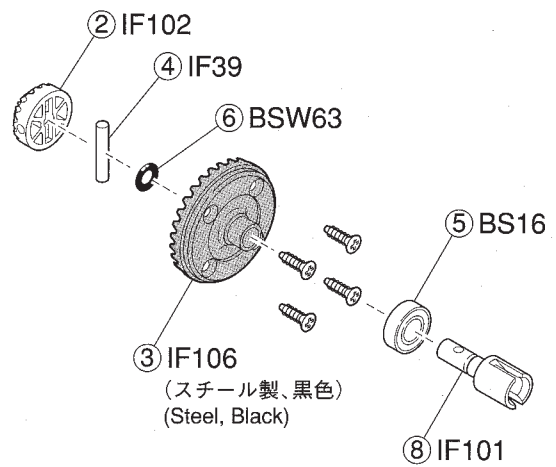

●デフギヤ  
Gear Differential

フロント/リヤ  
Front / Rear

フロント  
Front

リヤ  
Rear

●ダンパー  
Shock

BSW73