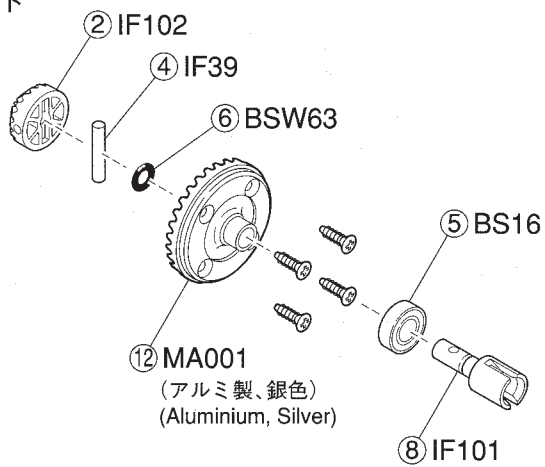

●デフギヤ  
Gear Differential

フロント/リヤ  
Front / Rear

フロント  
Front

リヤ  
Rear

●ダンパー  
Shock

BSW73